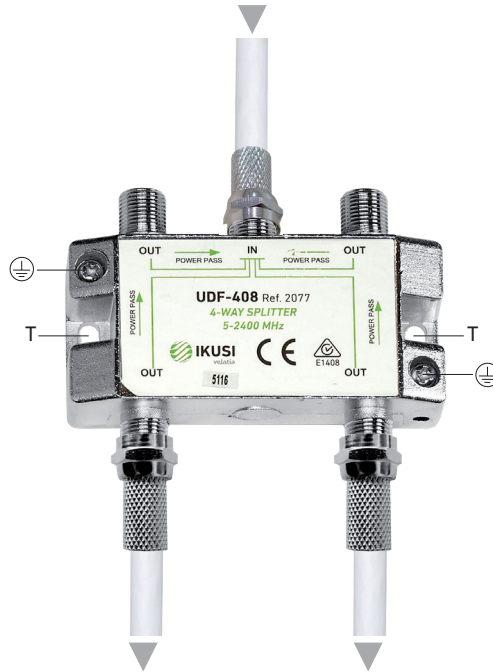

## DISTRIBUIDORES (5-2400 MHz) CON CONEXIÓN F SERIE "UDF"

UDF-205 (2075) ; UDF-307 (2076) ; UDF-408 (2077) ; UDF-612 (2078) ; UDF-813 (2079)

Fijación mural (T)  
Pelado del cable coaxial y  
montaje del conector

CFR-680 (2377) Conector F

Ejemplo de aplicación