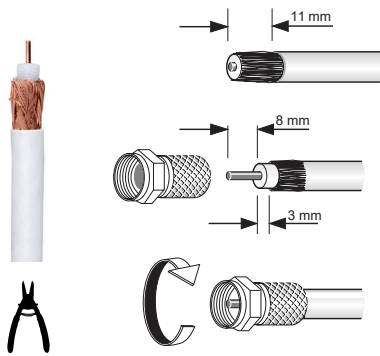

## DISTRIBUIDORES (5-2400 MHz) CON CONEXIÓN F SERIE "UDF"

UDF-205 (2075) ; UDF-307 (2076) ; UDF-408 (2077) ; UDF-612 (2078) ; UDF-813 (2079)

Fijación mural (T)  
Pelado del cable coaxial y  
montaje del conector

CFR-680 (2377) Conector F

Ejemplo de aplicación